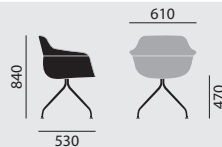

OFFICE / CONFERENCE | PUBLIC SPACES | CARE

SITZMÖBEL | TISCHE | BEISTELLMÖBEL

crona light touch

/ KUNSTSTOFFSESSEL MIT
GEPOLSTERTER INNENSCHALE

Designer: Archirivolto

Modellnummer

6311/TA

6313/TA

- Nicht drehbar, Universalrollen, ungebremst

Maße

Gewicht

9,9 kg

9,4 kg

Ausstattung / Option

- Gleiter (3), (15), (16)

Polster