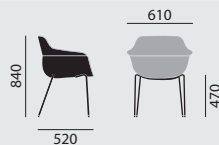

crona light touch

/ KUNSTSTOFFSESSEL MIT
GEPOLSTERTER INNENSCHALE

Designer: Archirivolto

Modellnummer

6314/TA

6315/TA

Grundmodell

- Vierfußgestell nicht stapelbar in Stahlrohr konfiziert
- Kunststoffschale aus Polypropylen in verschiedenen Farben erhältlich, mit gepolsterter Innenschale
- Kunststoffgleiter

- Kufengestell nicht stapelbar
- Vollstahl verchromt
- Kunststoffschale aus Polypropylen in verschiedenen Farben erhältlich, mit gepolsterter Innenschale
- Ohne Gleiter

Maße

Gewicht

10,1 kg

11,0 kg

Ausstattung / Option