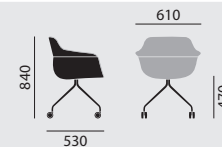

OFFICE / CONFERENCE | PUBLIC SPACES | CARE

SITZMÖBEL | TISCHE | BEISTELLMÖBEL

crona light touch

/ KUNSTSTOFFSESSEL MIT
GEPOLSTERTER INNENSCHALE

Designer: Archirivolto

Modellnummer

6311/TA

6313/TA

- Nicht drehbar, Universalrollen, ungebremst

Maße

Gewicht

9,9 kg

9,4 kg

Ausstattung / Option

- Gleiter (3), (15), (16)

Polster