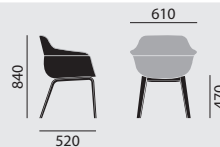

Maße

Gewicht

9,0 kg

Ausstattung / Option

- Gleiter (3)
- Gestell gebeizt nach Brunner Hauskollektion
- Gestell in Eichenschichtholz, gebeizt nach Eiche Hauskollektion, stumpfmatt lackiert

Polster

Stoffe / Leder

Nach Brunner Hauskollektion (auch Kunstleder enthalten)

Die folgenden Stoffe und Leder der Brunner Kollektion sind geeignet: dover, laser, luzern, monza, palermo, paris, rom, siena, turin, Leder sevilla 2, Leder torro

Die folgenden Stoffe der Brunner Kadrat Kollektion sind geeignet: Inspiration 1 (Field, Remix 2), Inspiration 2 (Canvas 2 (Canvas), Divina 3, Divina MD, Divina Melange 3 (Divina Melange 2), Hallingdal 65, Steelcut Trio 3 (Steelcut Trio 2), Inspiration 3 (Revive 1+2), Inspiration 4 (Umami, Umami 2, Umami 3, Rime), Inspiration 5 (Fiord, Foss), Inspiration 6 (Melange Nap, Re-wool, San, Skye)

Farben

Kunststoffschale

lava ähnlich RAL 7021	stone ähnlich RAL 9002	aqua ähnlich RAL Design 200 60 20
black cherry ähnlich RAL 3005	lemongrass ähnlich RAL Design 110 60 30	melon ähnlich Pantone 459C
fog ähnlich RAL Design 200 80 05