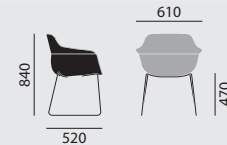

crona light touch

/ KUNSTSTOFFSESSEL MIT
GEPOLSTERTER INNENSCHALE

Designer: Archirivolto

Modellnummer

6314/TA

6315/TA

Grundmodell

- Vierfußgestell nicht stapelbar in Stahlrohr konfiziert
- Kunststoffschale aus Polypropylen in verschiedenen Farben erhältlich, mit gepolsterter Innenschale
- Kunststoffgleiter

- Kufengestell nicht stapelbar
- Vollstahl verchromt
- Kunststoffschale aus Polypropylen in verschiedenen Farben erhältlich, mit gepolsterter Innenschale
- Ohne Gleiter

Maße

Gewicht

10,1 kg

11,0 kg

Ausstattung / Option